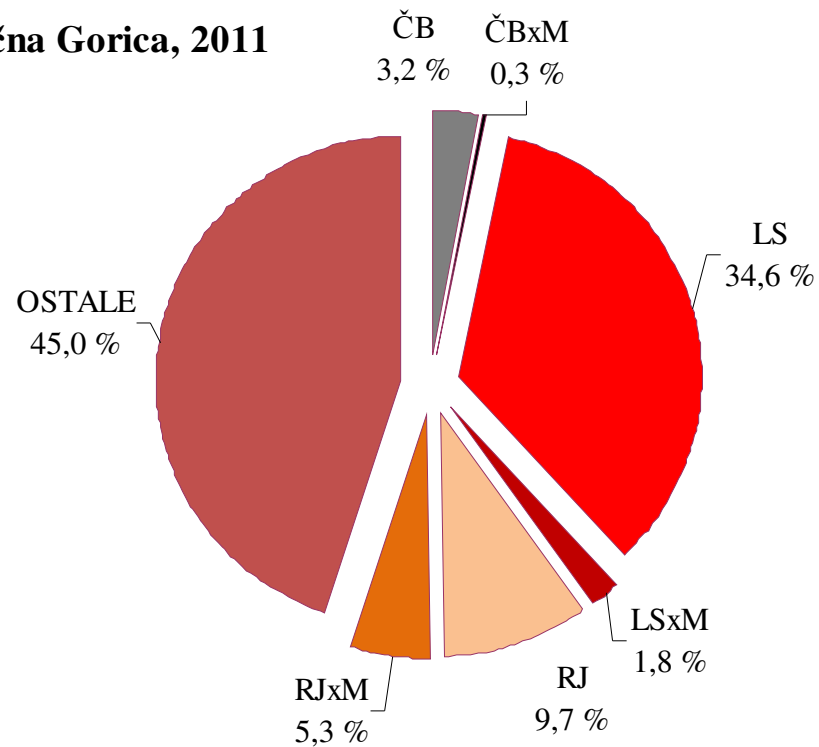

Slovenija, 2011

STRUKTURA ZAKOLA BIKOV (12-24 MESECEV) PO PASMAM IN KRIŽANJIH, 2011

Ivančna Gorica, 2011