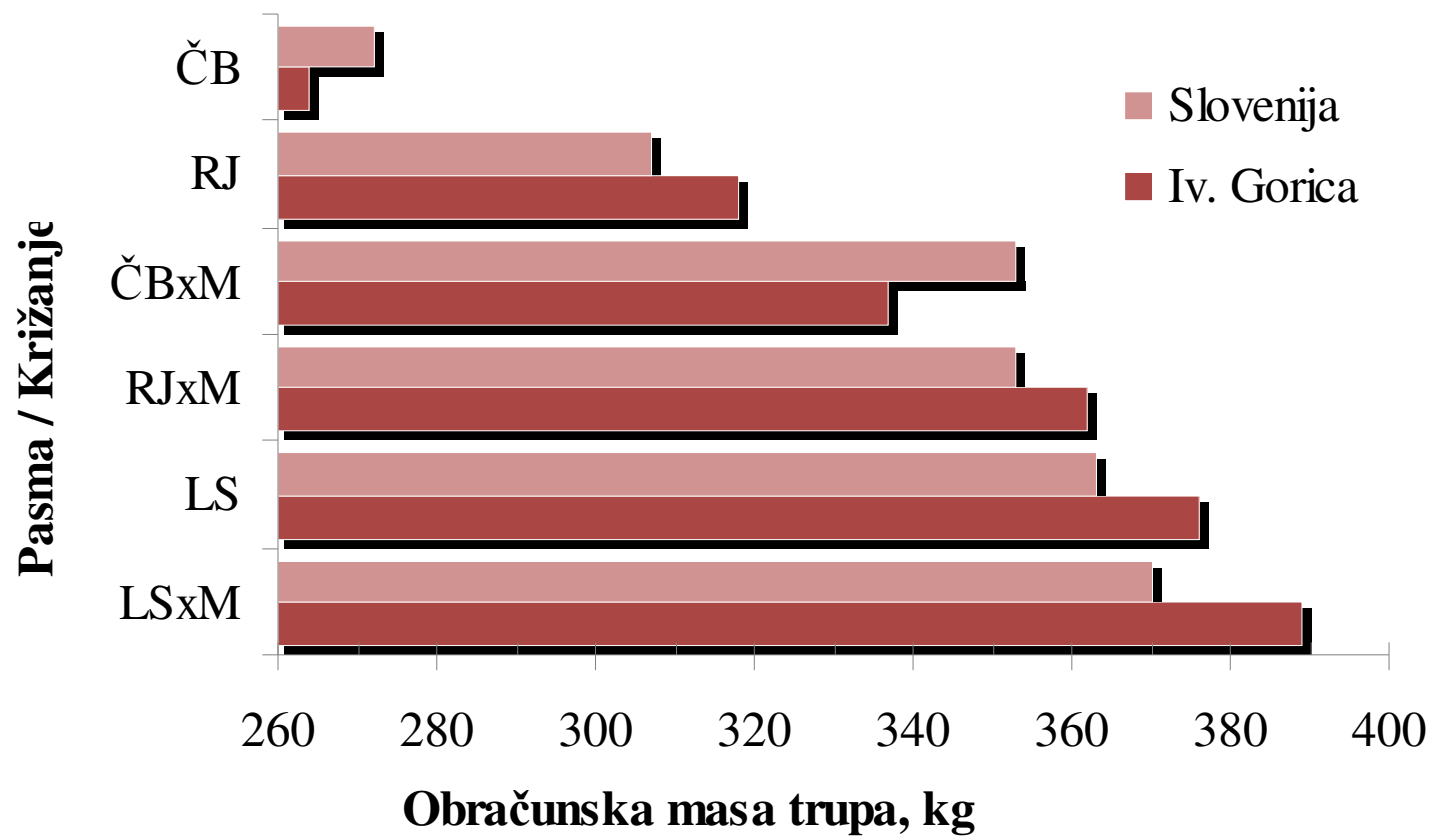

RASTNE IN KLAVNE LASTNOSTI BIKOV BIKOV (12-24) ČISTIH PASEM IN NJIHOVIH MESNIH KRIŽANCEV, 2011