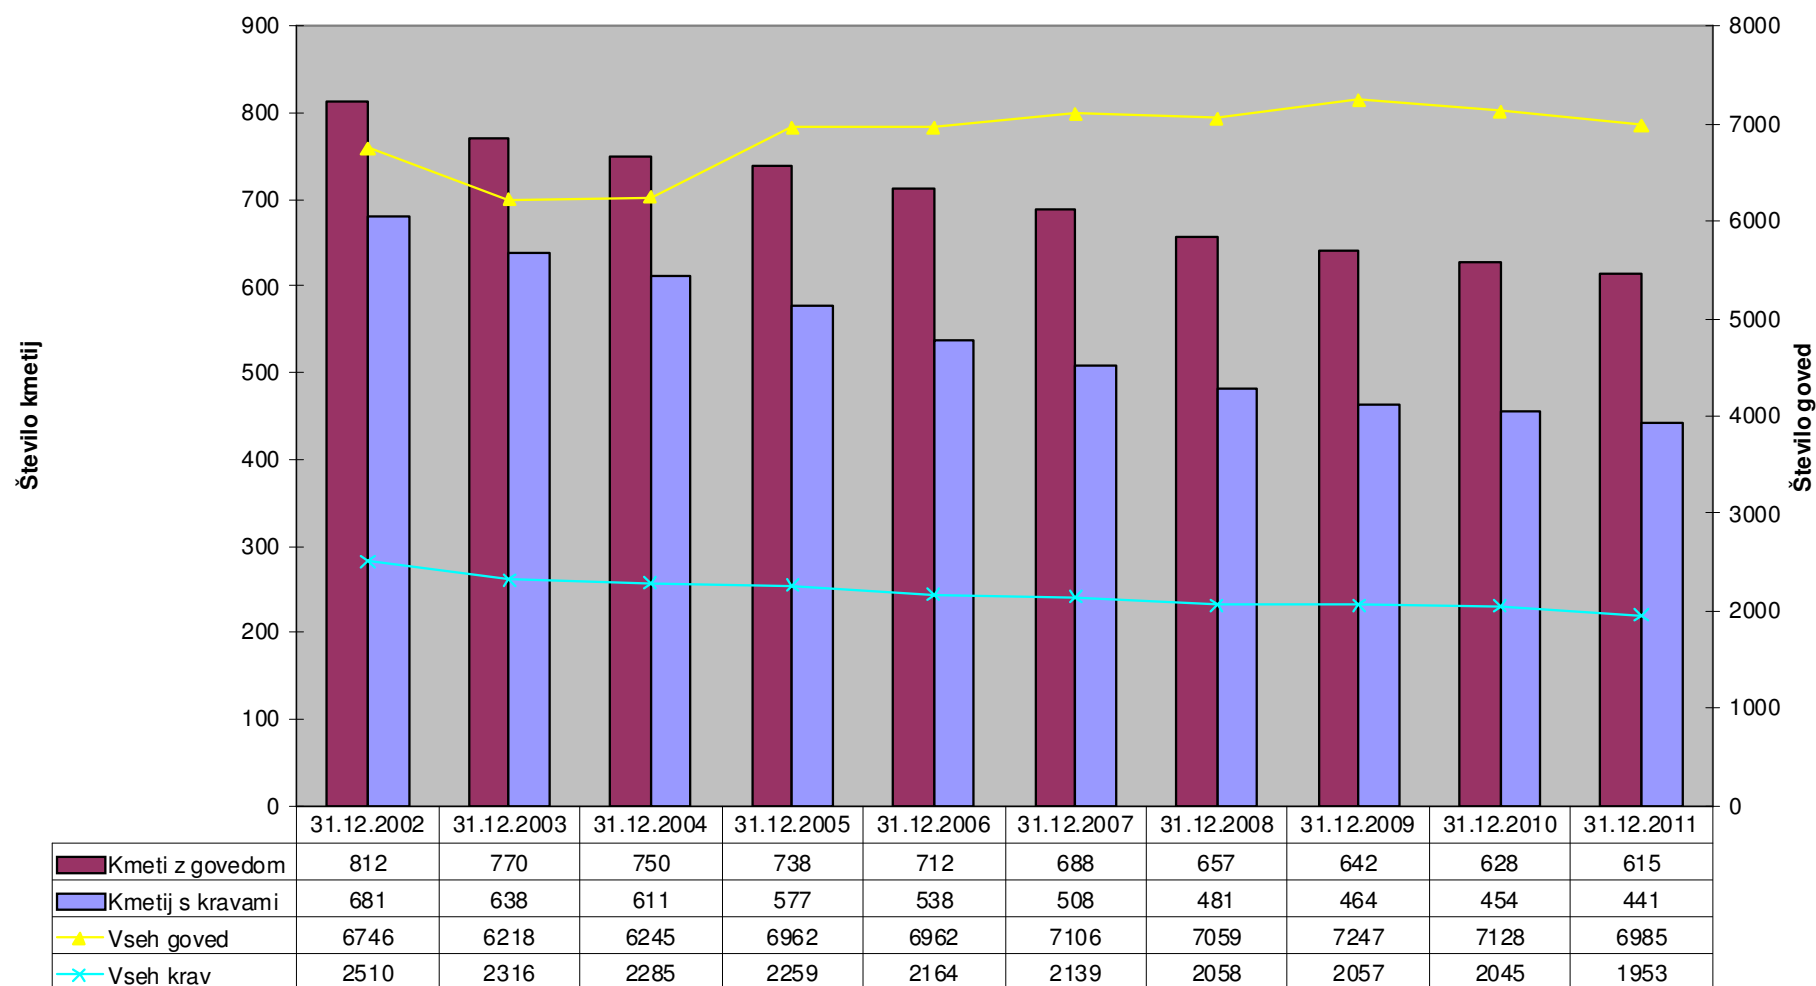

Število kmetij z govedom / kravami in število goved / krav v občini Ivančna gorica