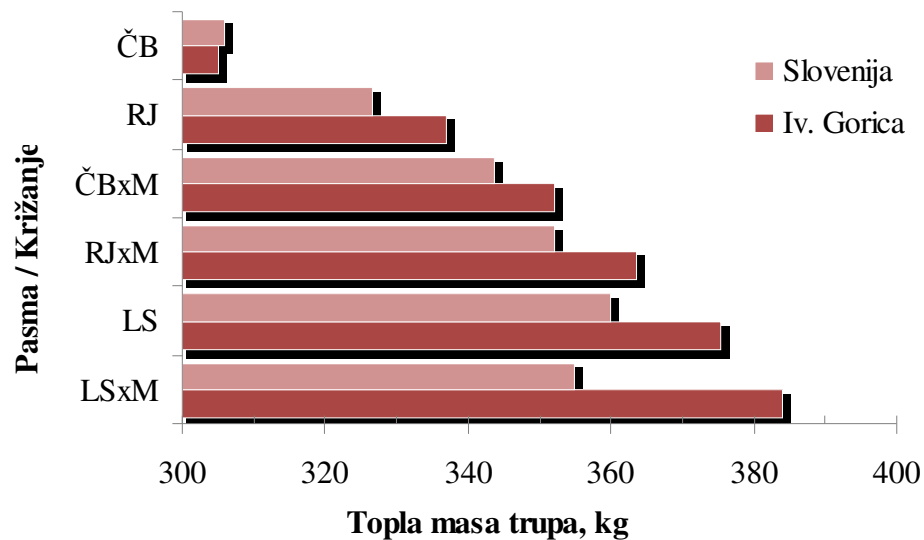

RASTNE IN KLAVNE LASTNOSTI BIKOV BIKOV (12-24) ČISTIH PASEM IN NJIHOVIH MESNIH KRIŽANCEV, 2011