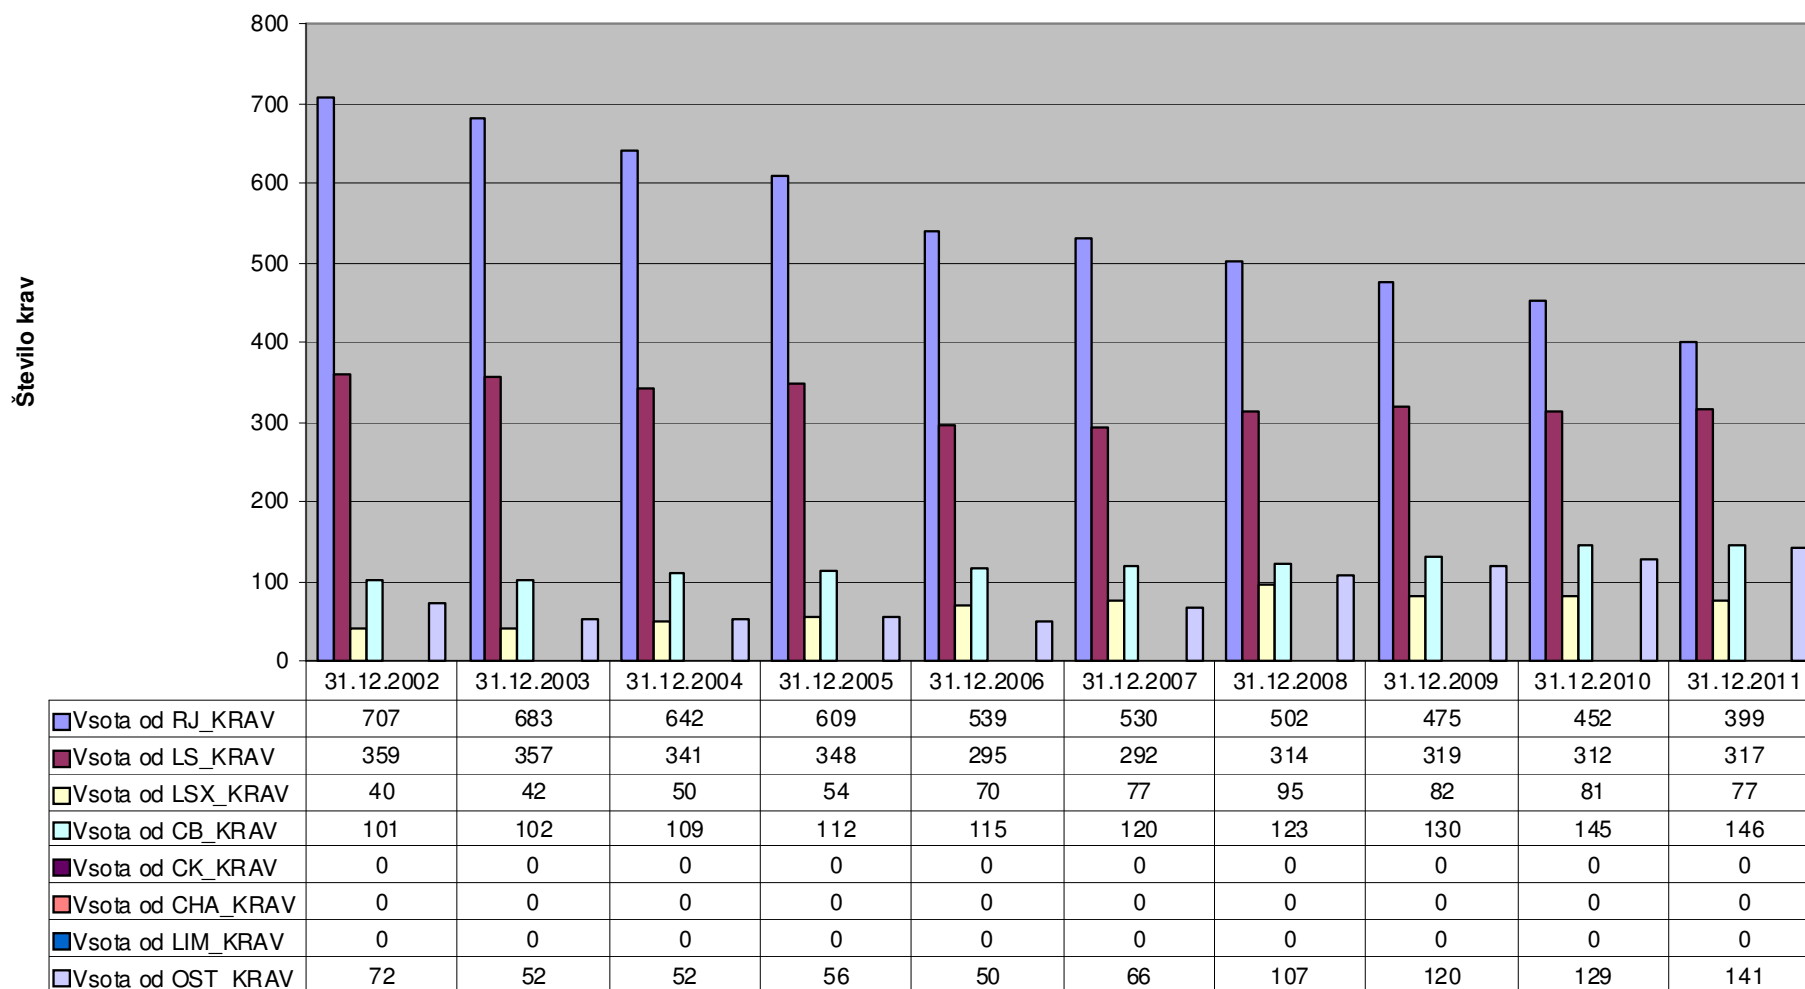

**Najvišje ŽIVLJENJSKE mlečnosti KRAV (305 dni), v letu 2011 na območju
Ivančne Gorice po pasmah**

ŽIVAL	PAS.	Življenj. Mlečn. (kg)	Mašč. (kg)	Belj. (kg)	Lak.	Rejec
MALINA SI 1481354	RJ	71468	2647	2423	13	Škufca Andrej, Spodnje Brezovo 11
MURA SI 2076240	ČB	59288	2439	1954	7	Nose Branko, Mekinje nad Stično 16
URŠA SI 7281779	LS	55498	2212	1791	6	Čebular Anton, Dob pri Šentvidu 2
BORA SI 12596818	LSX	50629	2172	1556	6	Strah Jože, Podbukovje 1

Število kmetij z govedom / kravami in število goved / krav v občini Ivančna gorica

Delež molznic in dojilj v občini Ivančna gorica

Število molznic po pasmah v občini Ivančna gorica

Število dojlj po pasmah v občini Ivančna gorica