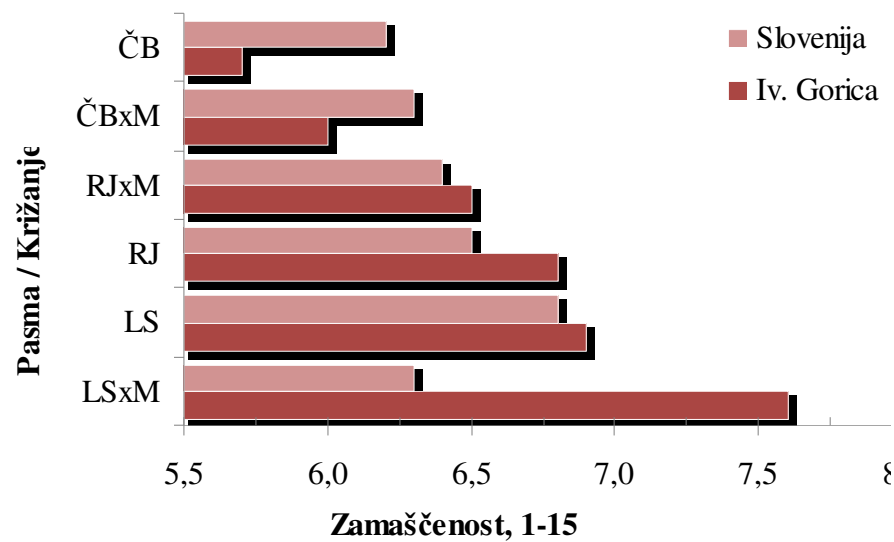

RASTNE IN KLAVNE LASTNOSTI BIKOV BIKOV (12-24) ČISTIH PASEM IN NJIHOVIH MESNIH KRIŽANCEV, 2011