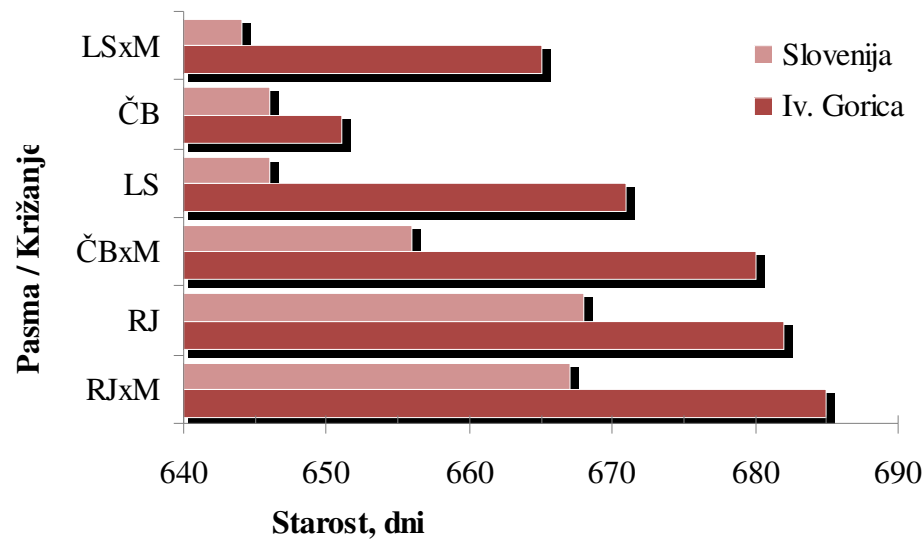

Število kmetij z govedom / kravami in število goved / krav v občini Ivančna gorica

Delež molznic in dojilj v občini Ivančna gorica

Število molznic po pasmah v občini Ivančna gorica

Število dojlj po pasmah v občini Ivančna gorica

Zakol po letih in kategorijah v občini Ivančna gorica

STRUKTURA ZAKOLA BIKOV (12-24 MESECEV) PO PASMAM IN KRIŽANJIH, 2011

Ivančna Gorica, 2011

Slovenija, 2011

RASTNE IN KLAVNE LASTNOSTI BIKOV BIKOV (12-24) ČISTIH PASEM IN NJIHOVIH MESNIH KRIŽANCEV, 2011