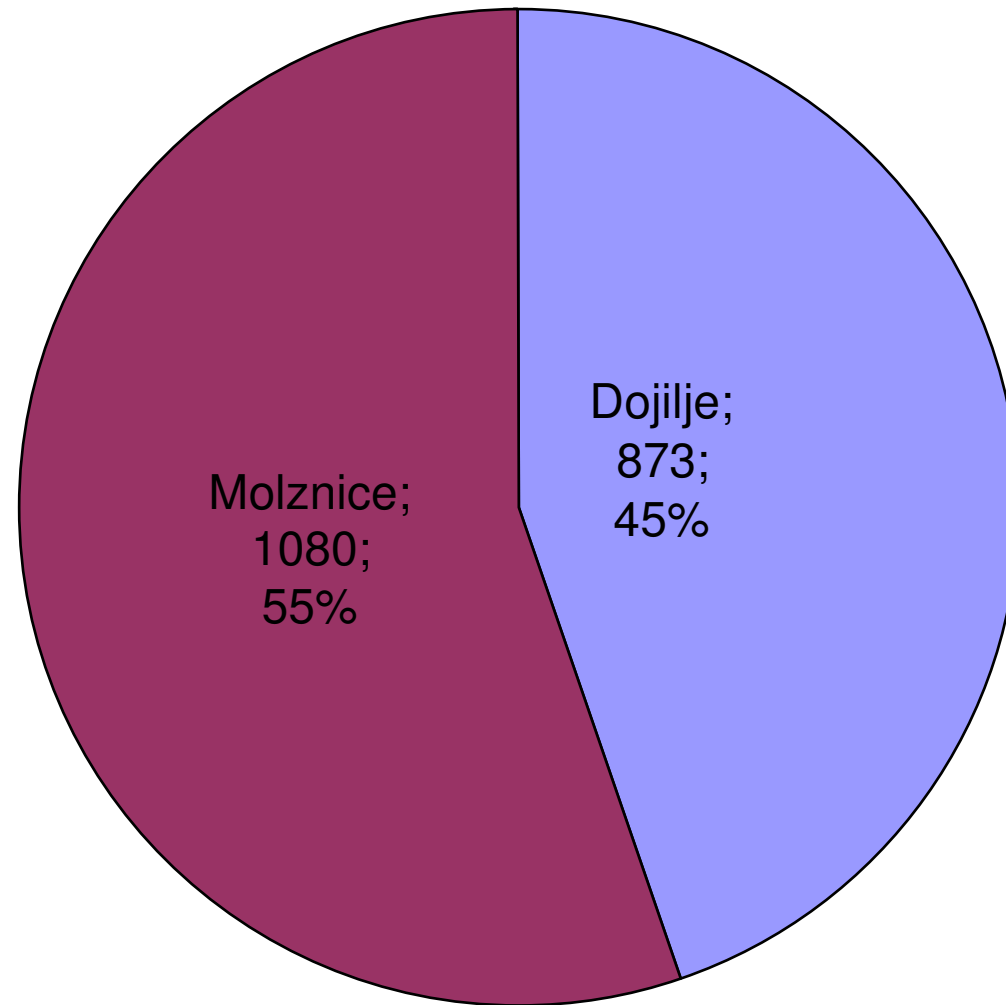

Delež molznic in dojilj v občini Ivančna gorica