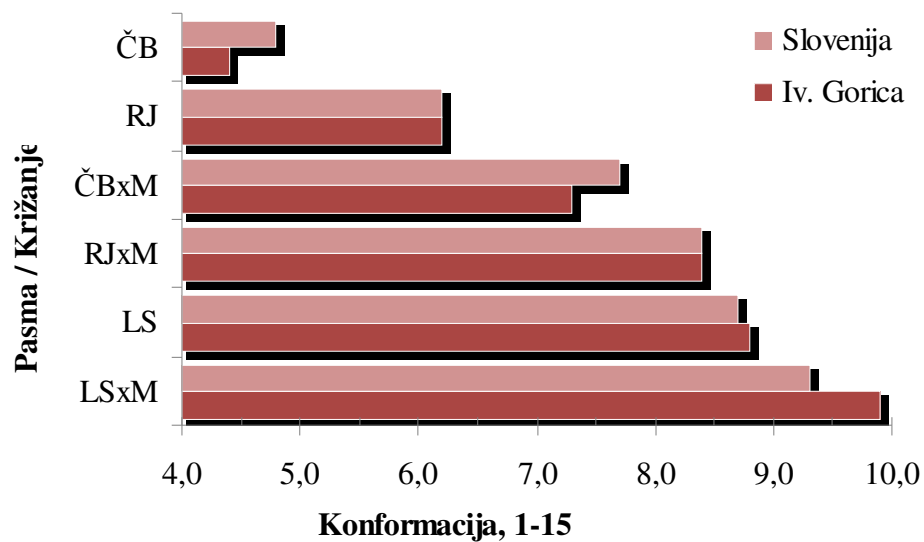

RASTNE IN KLAVNE LASTNOSTI BIKOV BIKOV (12-24) ČISTIH PASEM IN NJIHOVIH MESNIH KRIŽANCEV, 2011