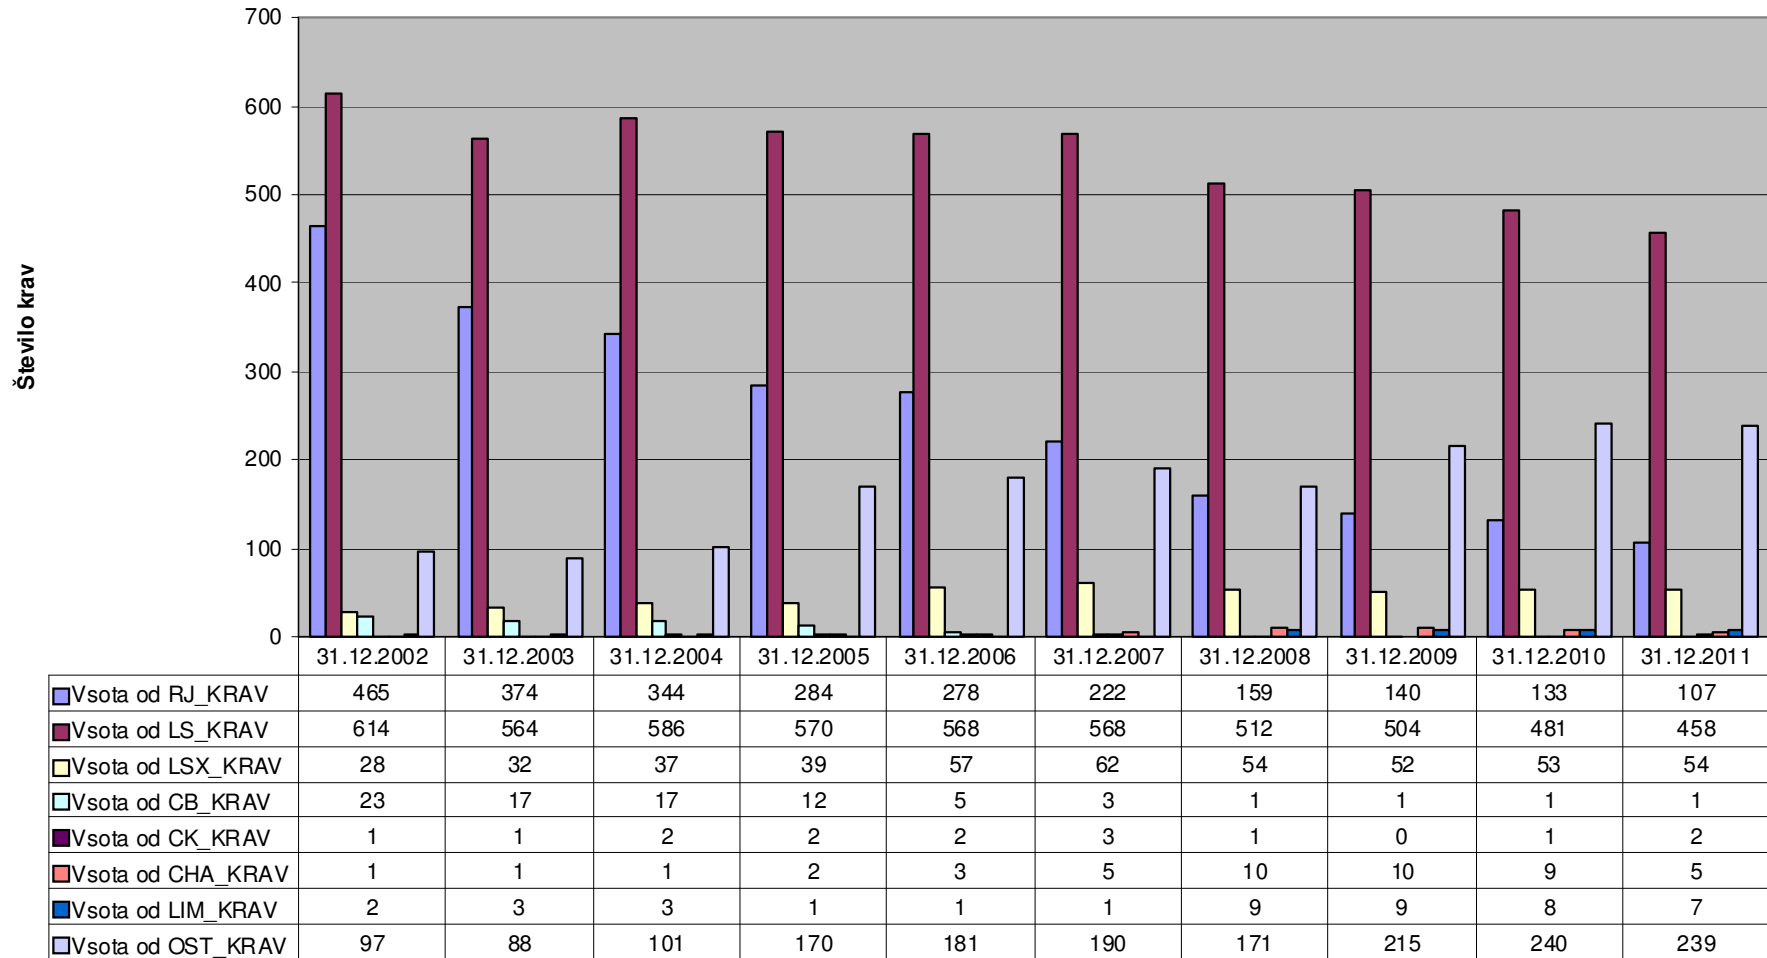

**Najvišje ŽIVLJENJSKE mlečnosti KRAV (305 dni), v letu 2011 na območju
Ivančne Gorice po pasmah**

ŽIVAL	PAS.	Življenj. Mlečn. (kg)	Mašč. (kg)	Belj. (kg)	Lak.	Rejec
MALINA SI 1481354	RJ	71468	2647	2423	13	Škufca Andrej, Spodnje Brezovo 11
MURA SI 2076240	ČB	59288	2439	1954	7	Nose Branko, Mekinje nad Stično 16
URŠA SI 7281779	LS	55498	2212	1791	6	Čebular Anton, Dob pri Šentvidu 2
BORA SI 12596818	LSX	50629	2172	1556	6	Strah Jože, Podbukovje 1

Število kmetij z govedom / kravami in število goved / krav v občini Ivančna gorica

Delež molznic in dojilj v občini Ivančna gorica

Število molznic po pasmah v občini Ivančna gorica

Število dojlj po pasmah v občini Ivančna gorica