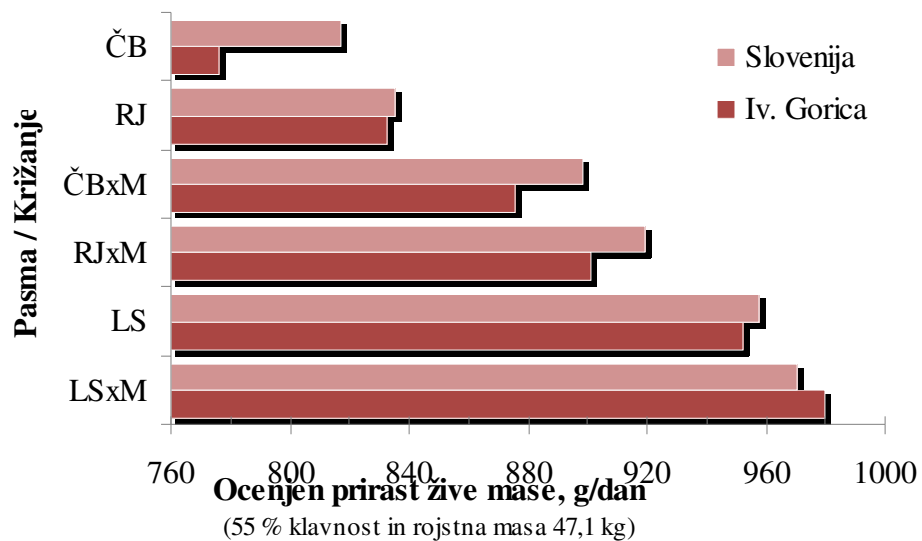

Število kmetij z govedom / kravami in število goved / krav v občini Ivančna gorica

Delež molznic in dojilj v občini Ivančna gorica

Število molznic po pasmah v občini Ivančna gorica

Število dojlj po pasmah v občini Ivančna gorica

Zakol po letih in kategorijah v občini Ivančna gorica

STRUKTURA ZAKOLA BIKOV (12-24 MESECEV) PO PASMAM IN KRIŽANJIH, 2011

Ivančna Gorica, 2011

Slovenija, 2011

RASTNE IN KLAVNE LASTNOSTI BIKOV BIKOV (12-24) ČISTIH PASEM IN NJIHOVIH MESNIH KRIŽANCEV, 2011