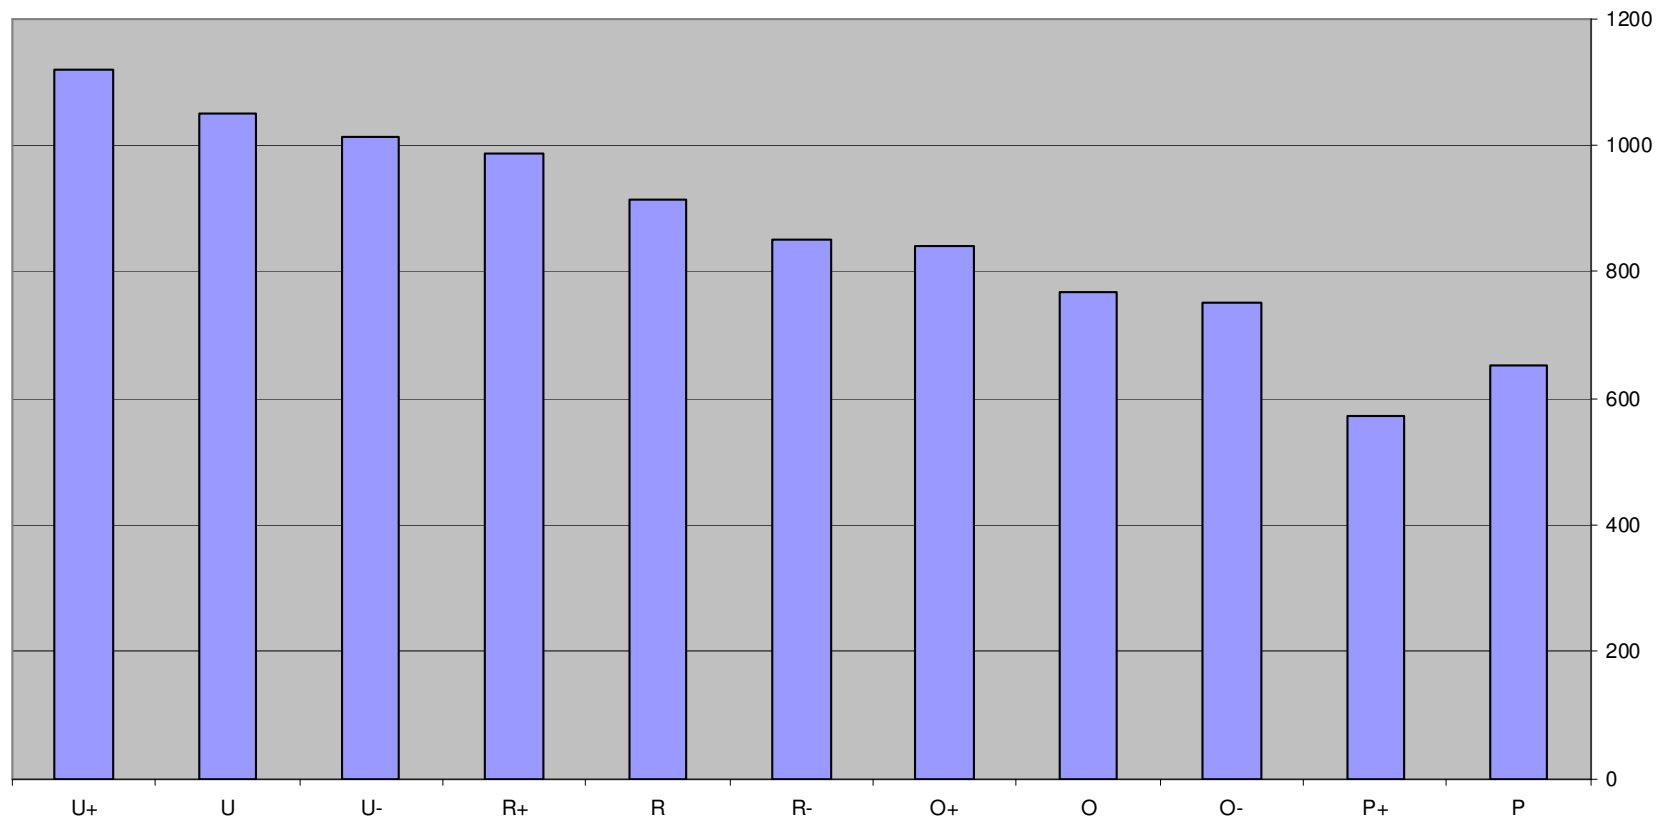

Živali z večjimi prirasti se praviloma uvrščajo v boljše plačilne razrede

Prirast žive mase g/dan