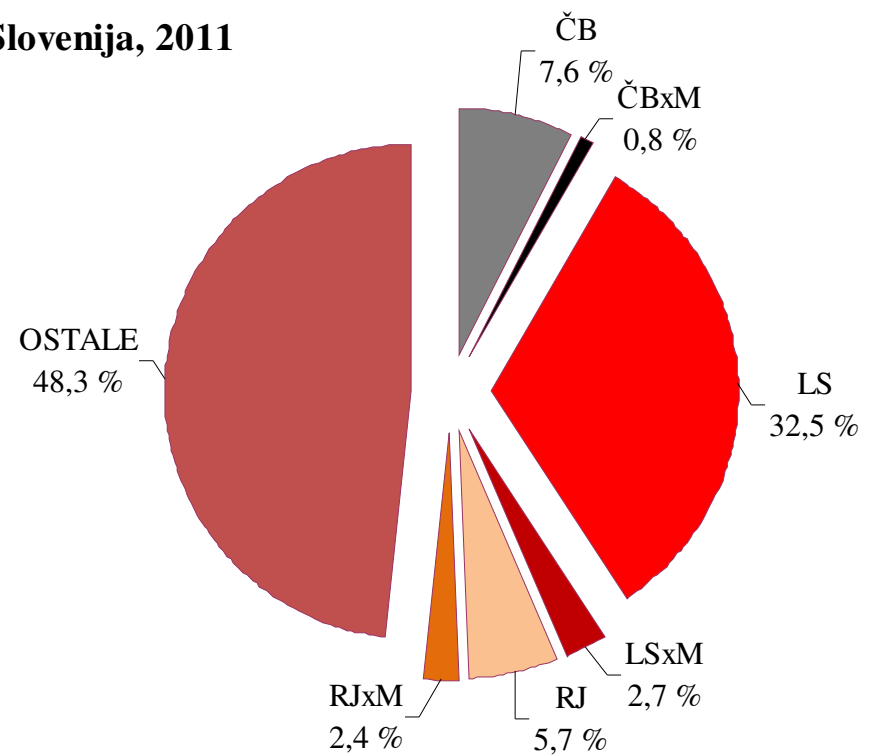

Število kmetij z govedom / kravami in število goved / krav v občini Ivančna gorica

Delež molznic in dojilj v občini Ivančna gorica

Število molznic po pasmah v občini Ivančna gorica

Število dojlj po pasmah v občini Ivančna gorica

Zakol po letih in kategorijah v občini Ivančna gorica

STRUKTURA ZAKOLA BIKOV (12-24 MESECEV) PO PASMAM IN KRIŽANJIH, 2011

Ivančna Gorica, 2011

Slovenija, 2011

RASTNE IN KLAVNE LASTNOSTI BIKOV BIKOV (12-24) ČISTIH PASEM IN NJIHOVIH MESNIH KRIŽANCEV, 2011