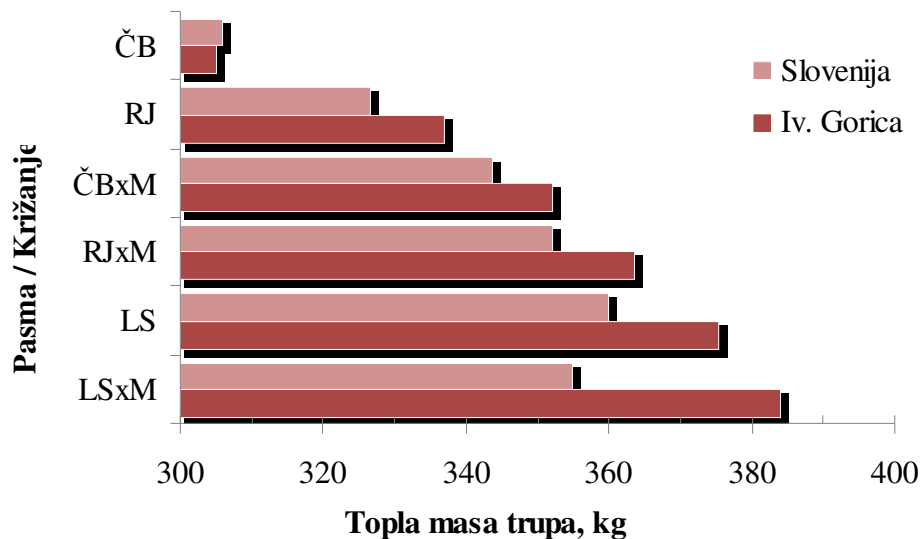

Število kmetij z govedom / kravami in število goved / krav v občini Ivančna gorica

Delež molznic in dojilj v občini Ivančna gorica

Število molznic po pasmah v občini Ivančna gorica

Število dojlj po pasmah v občini Ivančna gorica

Zakol po letih in kategorijah v občini Ivančna gorica

STRUKTURA ZAKOLA BIKOV (12-24 MESECEV) PO PASMAM IN KRIŽANJIH, 2011

Ivančna Gorica, 2011

Slovenija, 2011

RASTNE IN KLAVNE LASTNOSTI BIKOV BIKOV (12-24) ČISTIH PASEM IN NJIHOVIH MESNIH KRIŽANCEV, 2011